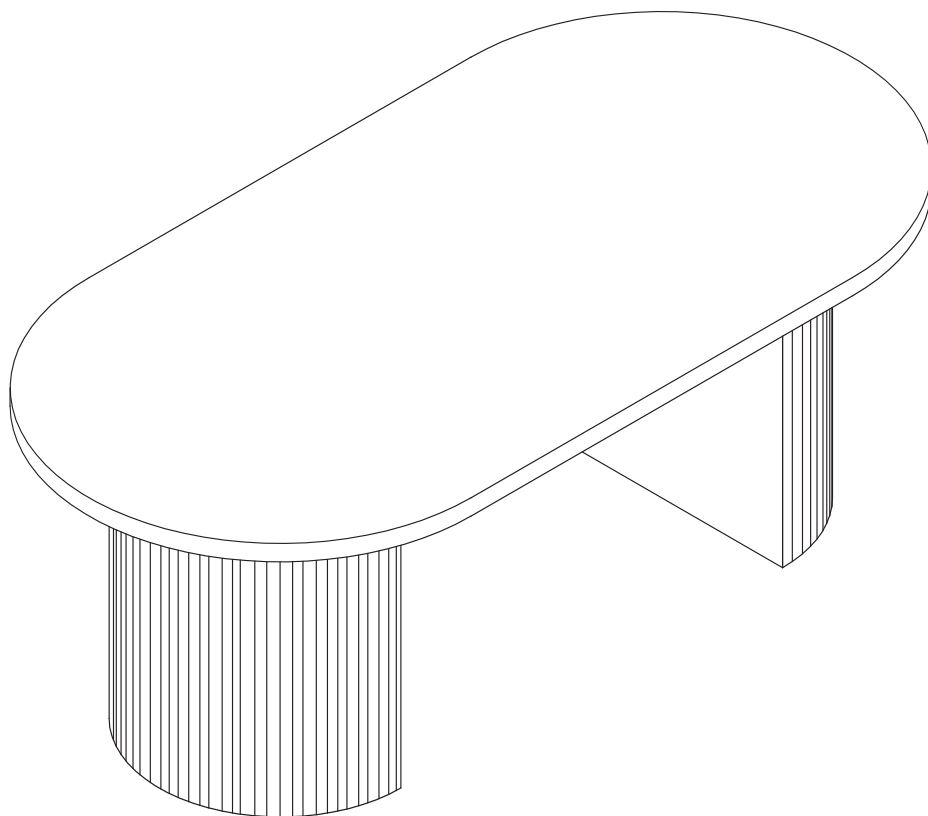

# 2102121 2 102120 Mebel Home

## Coffee Table

**FR**  
**Pensez à donner ou recycler.**

 Association *ou*  Magasin *ou*  Déchèterie

<https://quefairedemesdechets.fr>

A	X6	B	X6	C	X6	D	X1	E	X8
									
M8X440		M8		Ø8X18		8#			

1▷

A	X6
M8X440	

2▷

B	X6	C	X6	D	X1
M8		Ø8X18		8#	

3 ▷

E	X8
	

4 ▷

OK