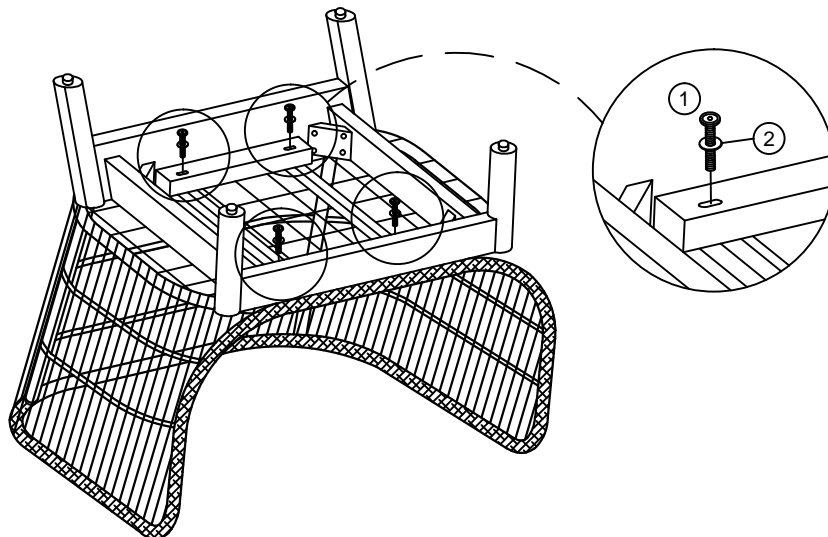

Samvejledning Luna sofasæt - 19255

C x 1pc

D x 1pc

A x 1pc

B x 1pc

1

M6 x 45 = 4 PCS

3

M4 = 1 PC

2

WASHERS = 4 PCS

1

2