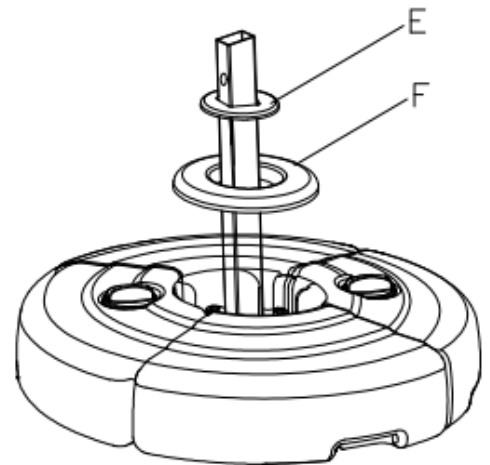

DK STRAM IKKE HVER SKRUE HELT, FØR ALLE SKRUEERNE ER ORDENTLIGT FASTGJORTE
N SKRUENE MÅ IKKE STRAMMES HELT FØR ALLE SKRUEERNE ER SATT INN
S SKRUV A INTE AT VARJE SKRUV HELT FÖRRÄN ALLA SKRUVAR HAR FIXERATS ORDENTLIGT
FIN ÄLÄ KIRISTÄ RUUVEJA LOPPUUN ASTI ENNEN KUIN KAIKKI RUUVIT ON ASETETTU KUNNOLLA
NL/B DRAAI DE SCHROEVEN PAS VOLLEDIG AAN NADAT ALLE SCHROEVEN ZIJN AANGEBRACHT.
F/B NE SERREZ PAS CHAQUE VIS A FOND AVANT D'AVOIR FIXE CORRECTEMENT TOUTES LES VIS.
PL NIE NALEŻY ZBYT MOCNO DOKRECAĆ POJEDYŃCZYCH ŚRUB, DOPÓKI WSZYSTKIE ŚRUBY NIE ZOSTAĄ UMIESZCZONE W ODPOWIEDNIM MIEJSCU.
CZ JEDNOTLIVÉ ŠROUBY ÚPLNĚ NEDOTAHUJTE, DOKUD NEJSOU VŠECHNY ŠROUBY DOSTATEČNĚ ZAŠROUBOVÁNY.
H NE HÚZZA SZOROSRA A CSAVAROKAT, AMIG AZ ÖSSZES CSAVART A HELYÉRE NEM RAKTA.
SK JEDNOTLIVÉ SKRUTKY ÚPLNE NEDOTAHUJTE, KÝM NIE SÚ VŠETKY SKRUTKY DOSTATOČNE ZASKRUTKOVANÉ.
SLO NE PRIVIJTE POVSOM DO KONCA VSAKEGA VIJAKA, DOKLER NISO VSI VIJAKI NAMEŠČENI.
HR VIJKE NEMOJTE ZATEŽATI DO KRAJA SVE DOK SVI VIJCI NISU PROPISNO PRIČVRŠČENI.
RU ОТДЕЛЬНЫЕ БОЛТЫ ПОЛНОСТЬЮ НЕ ЗАТЯГИВАЙТЕ, ПОКА ВСЕ БОЛТЫ НЕ БУДУТ ДОСТАТОЧНО ЗАКРУЧЕНЫ.
BIH NE PRITEŽITE POJEDINAČNE VIJKE DOK SVI VIJCI NE BUDU ODGOVARAJUĆE POSTAVLJENI.
SRB NEMOJTE POTPUNO ZAVRTNUTI NIJEDAN ZAVRTANJ DOK SE SVI ZAVRTNJI PRAVLINO NE PRIČVRSTE
UA ОКРЕМІ БОЛТИ ПОВНІСТЮ НЕ ЗАТЯГУЙТЕ, ПОКИ ВСІ БОЛТИ НЕ БУДУТЬ ДОСТАТНЬО ЗАКРУЧЕНІ.
GR ΜΗΝ ΣΦΙΞΕΤΕ ΤΗΝ ΚΑΘΕ ΒΙΔΑ ΜΕΧΡΙ ΤΕΡΜΑ ΜΕΧΡΙ ΝΑ ΤΟΠΟΘΕΤΗΘΟΥΝ ΣΩΣΤΑ ΟΛΕΣ ΟΙ ΒΙΔΕΣ
TR TÜM VIDALAR YERLERINE DÜZGÜN ŞEKİLDE OTURANA KADAR VIDALARI TAM OLARAK SIKIŞTIRMAYIN
CN 先将所有螺钉正确定位，再逐一完全拧紧它们。
GB DO NOT COMPLETELY TIGHTEN EACH SCREW UNTIL ALL THE SCREWS ARE PROPERLY FIXED

1

2

3

4

5