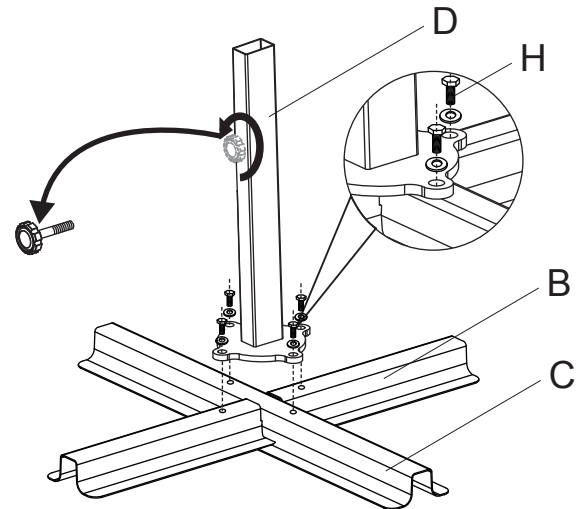

DK STRAM IKKE HVER SKRUE HELT, FØR ALLE SKRUEERNE ER ORDENTLIGT FASTGJORTE
N SKRUENE MÅ IKKE STRAMMES HELT FØR ALLE SKRUEERNE ER SATT INN
S SKRUV A INTE AT VARJE SKRUV HELT FÖRRÄN ALLA SKRUVAR HAR FIXERATS ORDENTLIGT
FIN ÄLÄ KIRISTÄ RUUVEJA LOPPUUN ASTI ENNEN KUIN KAIKKI RUUVIT ON ASETETTU KUNNOLLA
NL/B DRAAI DE SCHROEVEN PAS VOLLEDIG AAN NADAT ALLE SCHROEVEN ZIJN AANGEBRACHT.
F/B NE SERREZ PAS CHAQUE VIS A FOND AVANT D'AVOIR FIXE CORRECTEMENT TOUTES LES VIS.
PL NIE NALEŻY ZBYT MOCNO DOKRECAĆ POJEDYŃCZYCH ŚRUB, DOPÓKI WSZYSTKIE ŚRUBY NIE ZOSTAĄ UMIESZCZONE W ODPOWIEDNIM MIEJSCU.
CZ JEDNOTLIVÉ ŠROUBY ÚPLNĚ NEDOTAHUJTE, DOKUD NEJSOU VŠECHNY ŠROUBY DOSTATEČNĚ ZAŠROUBOVÁNY.
H NE HÚZZA SZOROSRA A CSAVAROKAT, AMIG AZ ÖSSZES CSAVART A HELYÉRE NEM RAKTA.
SK JEDNOTLIVÉ SKRUTKY ÚPLNE NEDOTAHUJTE, KÝM NIE SÚ VŠETKY SKRUTKY DOSTATOČNE ZASKRUTKOVANÉ.
SLO NE PRIVIJTE POVSOM DO KONCA VSAKEGA VIJAKA, DOKLER NISO VSI VIJAKI NAMEŠČENI.
HR VIJKE NEMOJTE ZATEŽATI DO KRAJA SVE DOK SVI VIJCI NISU PROPISNO PRIČVRŠČENI.
RU ОТДЕЛЬНЫЕ БОЛТЫ ПОЛНОСТЬЮ НЕ ЗАТЯГИВАЙТЕ, ПОКА ВСЕ БОЛТЫ НЕ БУДУТ ДОСТАТОЧНО ЗАКРУЧЕНЫ.
BIH NE PRITEŽITE POJEDINAČNE VIJKE DOK SVI VIJCI NE BUDU ODGOVARAJUĆE POSTAVLJENI.
SRB NEMOJTE POTPUNO ZAVRTNUTI NIJEDAN ZAVRTANJ DOK SE SVI ZAVRTNJI PRAVLINO NE PRIČVRSTE
UA ОКРЕМІ БОЛТИ ПОВНІСТЮ НЕ ЗАТЯГУЙТЕ, ПОКИ ВСІ БОЛТИ НЕ БУДУТЬ ДОСТАТНЬО ЗАКРУЧЕНІ.
GR ΜΗΝ ΣΦΙΞΕΤΕ ΤΗΝ ΚΑΘΕ ΒΙΔΑ ΜΕΧΡΙ ΤΕΡΜΑ ΜΕΧΡΙ ΝΑ ΤΟΠΟΘΕΤΗΘΟΥΝ ΣΩΣΤΑ ΟΛΕΣ ΟΙ ΒΙΔΕΣ
TR TÜM VIDALAR YERLERINE DÜZGÜN ŞEKİLDE OTURANA KADAR VIDALARI TAM OLARAK SIKIŞTIRMAYIN
CN 先将所有螺钉正确定位，再逐一完全拧紧它们。
GB DO NOT COMPLETELY TIGHTEN EACH SCREW UNTIL ALL THE SCREWS ARE PROPERLY FIXED

1

2

3

4

5